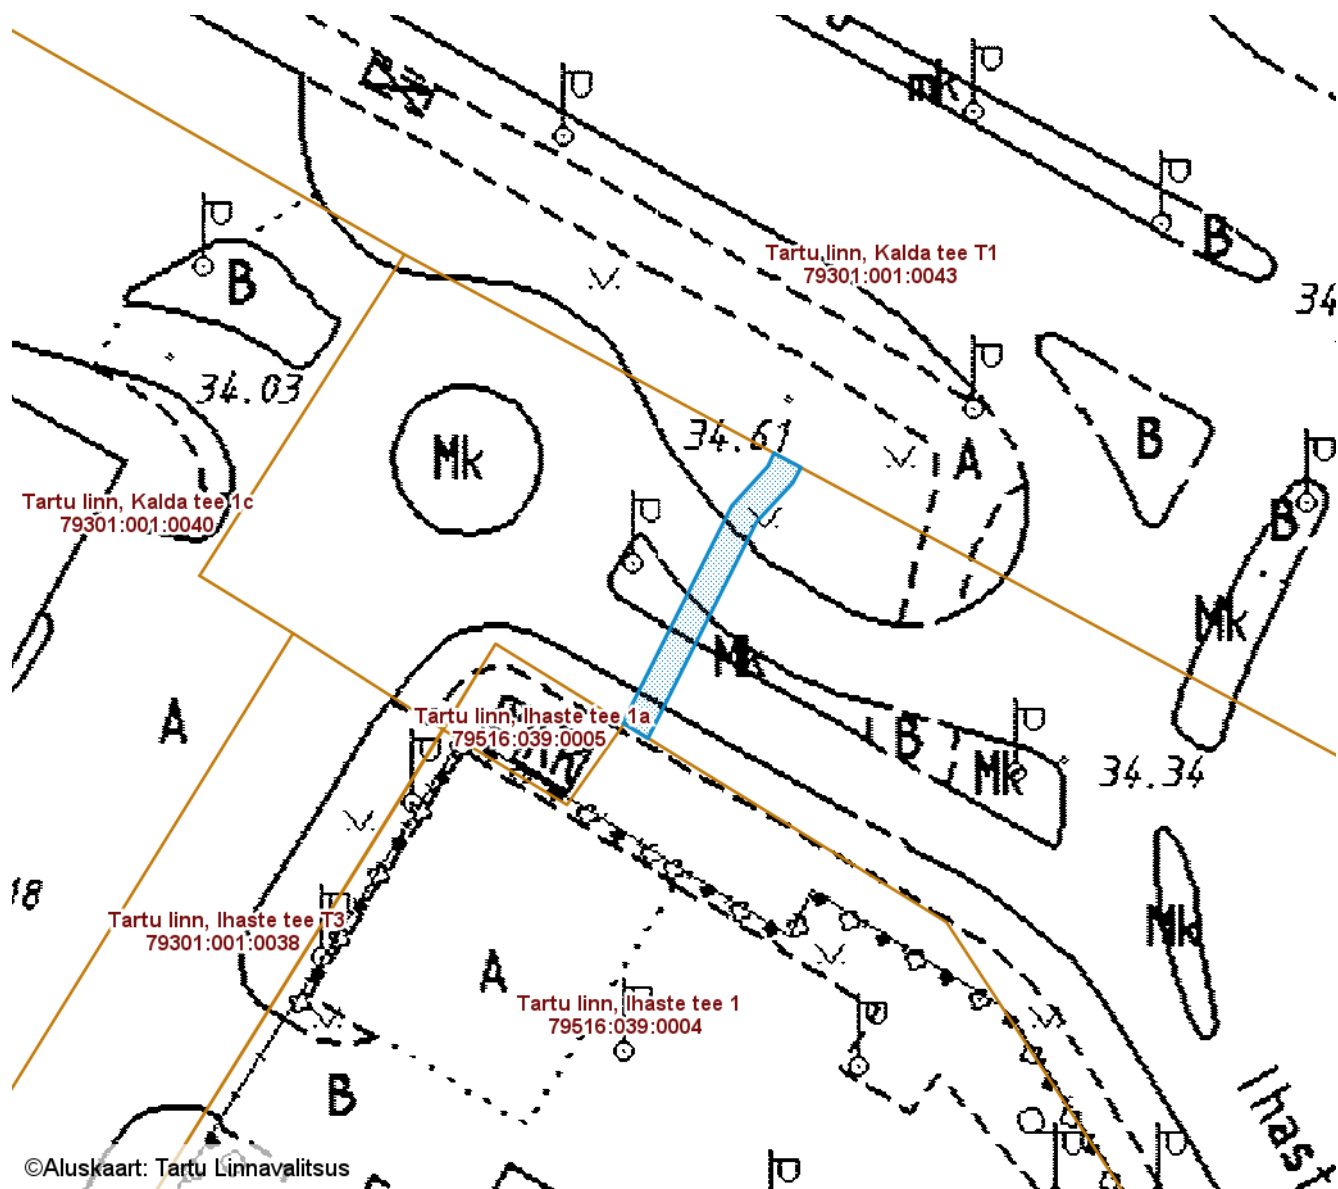

ISIKLIKU KASUTUSÕIGUSEGA KOORMATAVA

ALA SKEEM

Tartu linn, Ihaste tee T1 (79301:001:0036)

M 1 : 500

— Isikliku kasutusõigusega seatav
maa-ala 40 m²
(0,4 kV maakaabelliin)

Nr	X	Y
1	6473622.78	661007.66
2	6473621.84	661009.43
3	6473620.81	661008.88
4	6473618.27	661006.51
5	6473603.95	660999.32
6	6473604.92	660997.75
7	6473604.97	660997.66
8	6473619.31	661004.87
9	6473621.91	661007.25

Koostas: **Pille Toom**